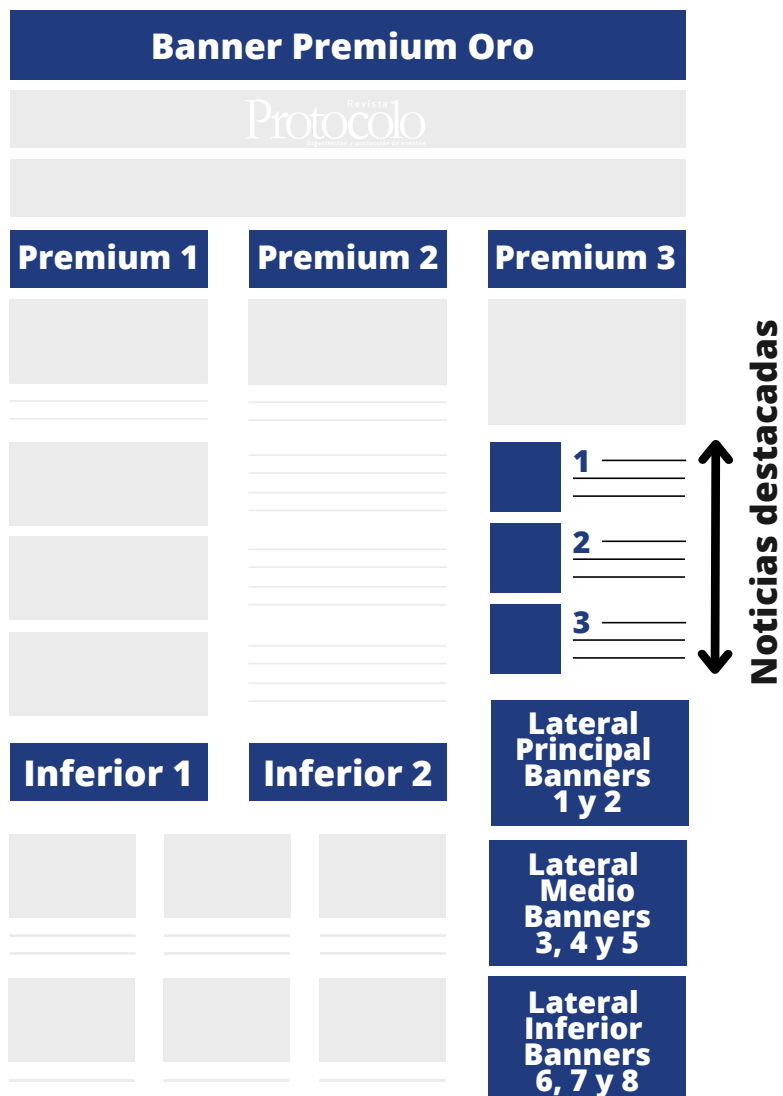

EN LA HOME

HOME	MEDIDAS PX	DÍA	MES
Banner Premium Oro	1920 x 1080	60€	1.500€
Banner Premium 1, 2 y 3	1375 x 425	40€	990€
Noticias destacadas	Predeterminado	25€	600€
Banner Inferior 1 y 2	1375 x 425	30€	750€
Banners Lateral Principal (1 y 2)	600 x 350	25€	600€
Banners Lateral Medio (3, 4 y 5)	600 x 350	23€	550€
Banners Lateral Inferior (6, 7 y 8)	600 x 350	19€	450€

EN INTERIOR

Banner Premium Plata

Banner Noticia 1

Banner Noticia 2

Banners Laterales 1 y 2

Banners Laterales 3 y 4

Banners Laterales 5 y 6

Banners Laterales 7 y 8

Banners Laterales 9 y 10

INTERIOR NOTICIA	MEDIDAS PX	DÍA	MES
Banner Premium Plata	1500 x 350	50€	1.200€
Banner Noticia 1 y 2	485 x 110	40€	990€
Banners Laterales (1 y 2)	600 x 350	25€	600€
Banners Laterales (3 y 4)	600 x 350	23€	550€
Banners Laterales (5 y 6)	600 x 350	21€	500€
Banners Laterales (7 y 8)	600 x 350	19€	450€
Banners Laterales (9 y 10)	600 x 350	17€	400€